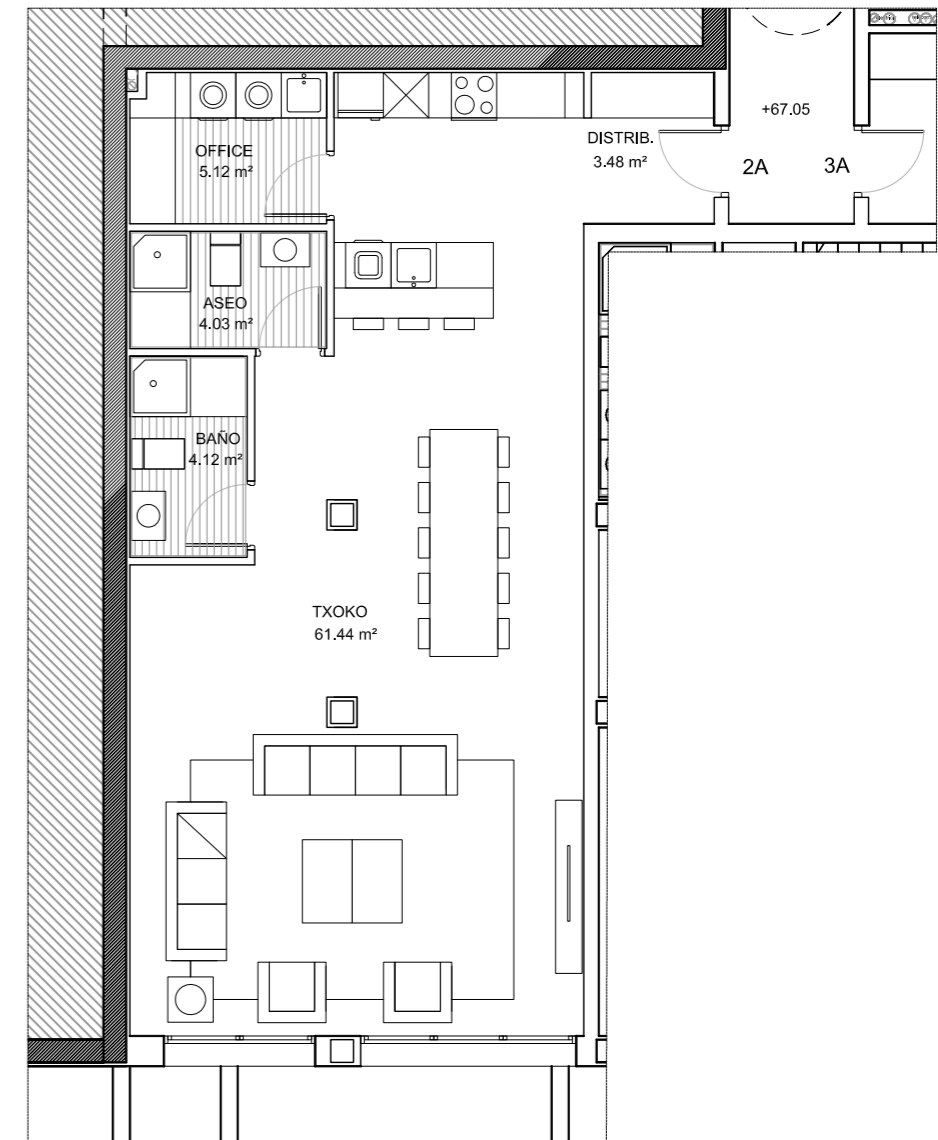

Planta Primera

Total superficie útil vivienda	97,87 m²	Superficie terraza + jardín	148,64 m²
Etxebizitzaren azalera erabilgarria guztira		Terraza + lorategiaren azalera	
Total superficie útil - espacio complementario a la vivienda	80,94 m²	Total superficie Azalera guztira	327,45 m²
Azalera erabilgarria guztira - etxebizitzaren osagarria den espazioa			
Total superficie útil cerrada	178,81 m²		
Azalera erabilgarri itxia guztira			

Planta Baja Usos Auxiliares