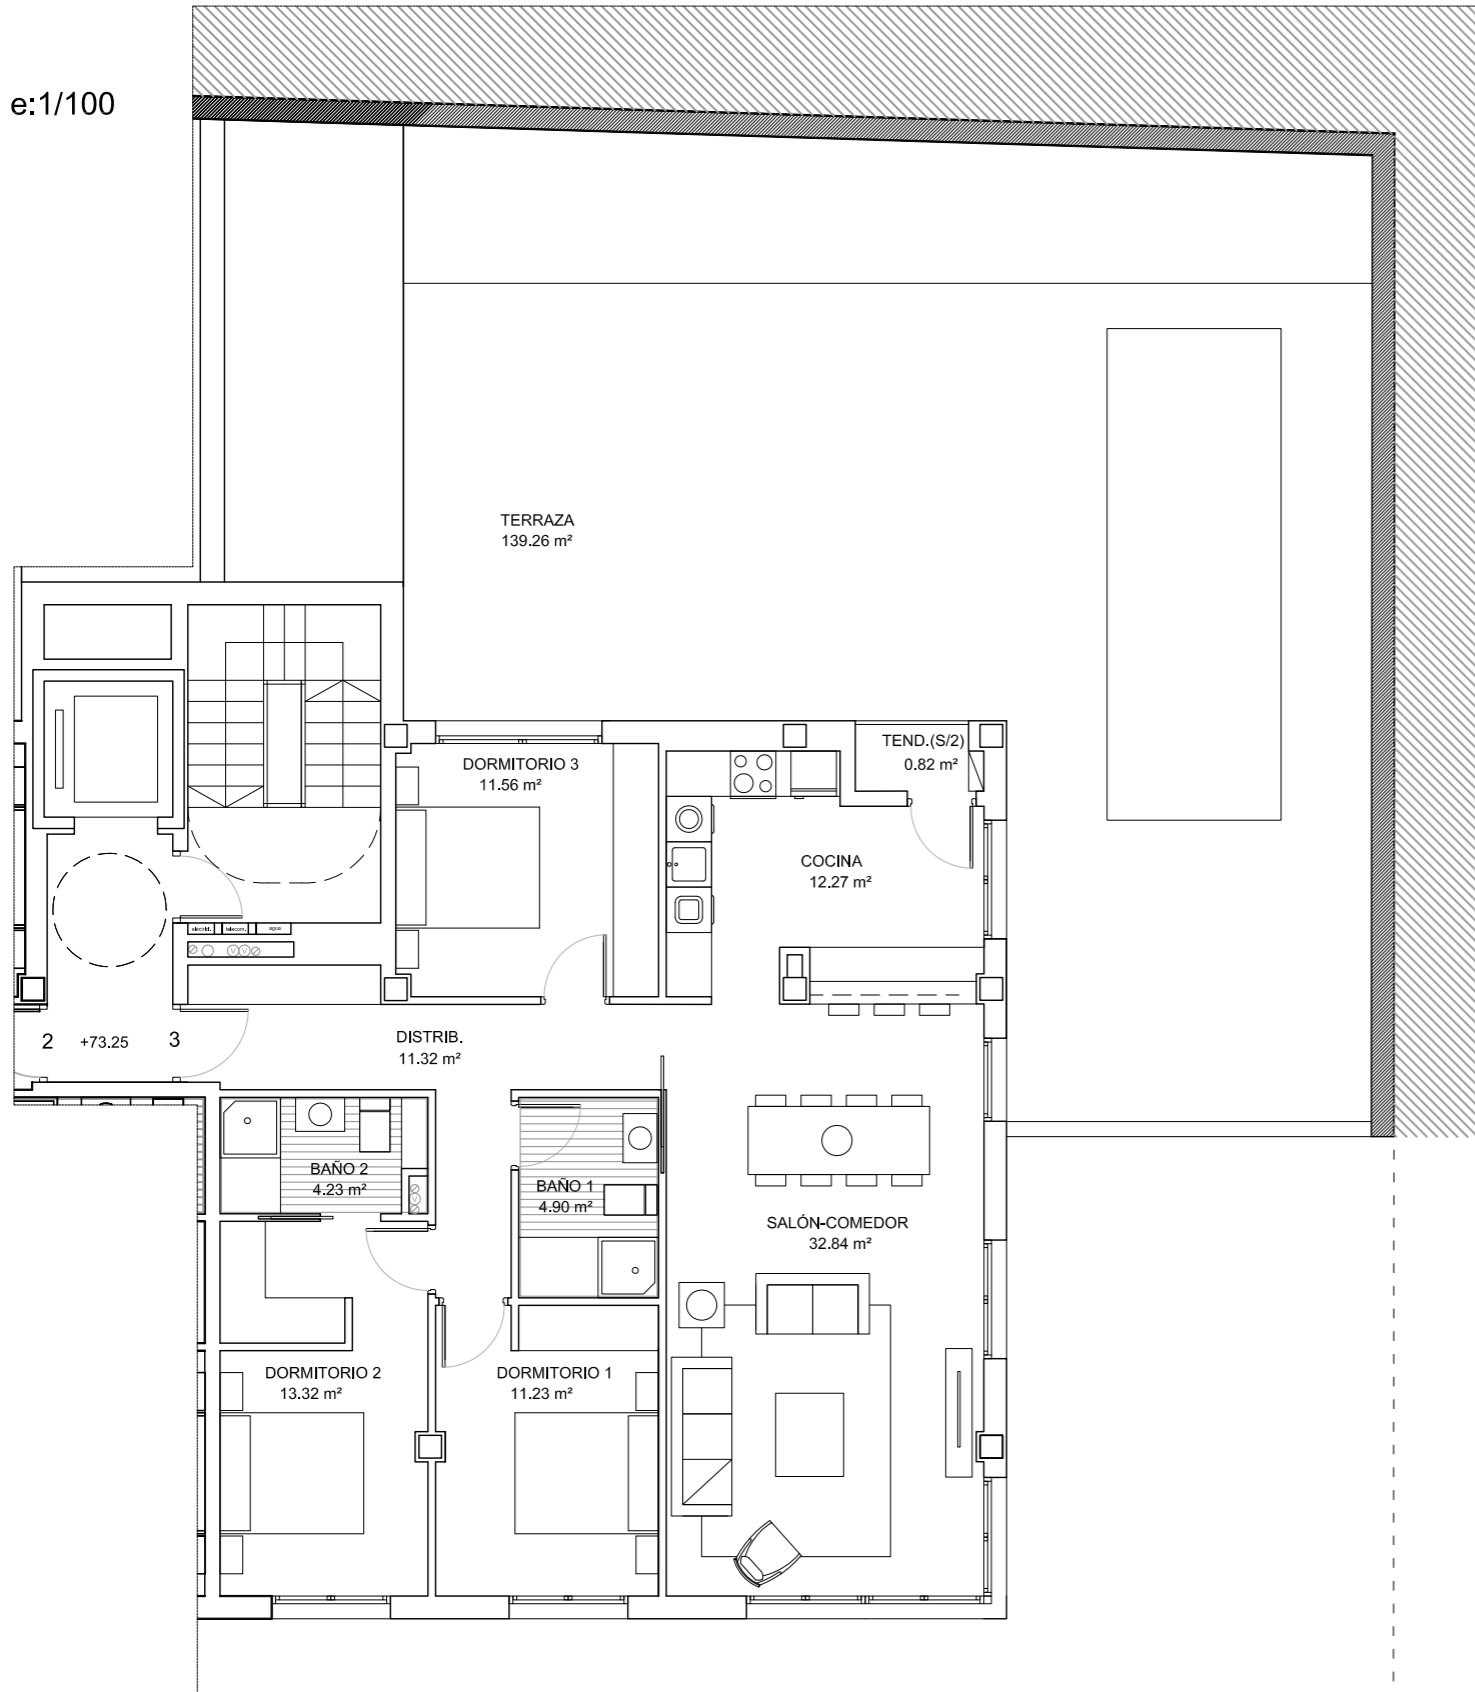

e:1/100

Planta Primera

Total superficie útil vivienda
Etxebizitzaren azalera erabilgarria guztira

101,90 m²

Superficie terraza + jardín
Terraza + lorategiaren azalera

139,26 m²

Total superficie útil - espacio complementario a la vivienda

85,63 m²

Total superficie
Azalera guztira

326,79 m²

Total superficie útil cerrada

187,53 m²

Azalera erabilgarri itxia guztira

Planta Baja Usos Auxiliares