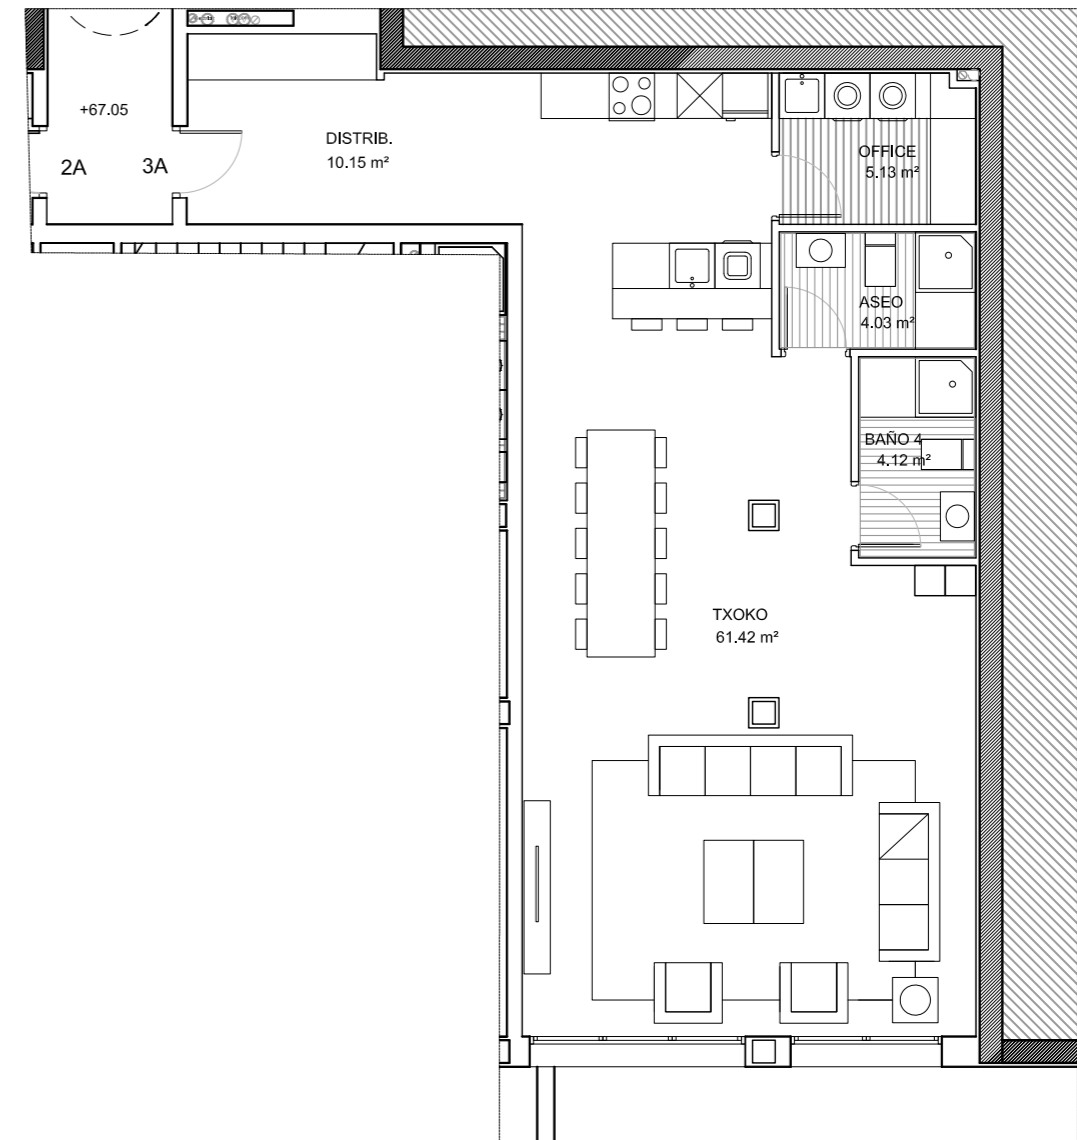

e:1/100

Planta Primera

Total superficie útil vivienda
Etxebizitzaren azalera erabilgarria guztira

101,90 m²

Superficie terraza + jardín
Terraza + lorategiaren azalera

139,26 m²

Total superficie útil - espacio complementario a la vivienda

85,63 m²

Total superficie
Azalera guztira

326,79 m²

Total superficie útil cerrada

187,53 m²

Azalera erabilgarri itxia guztira

Planta Baja Usos Auxiliares