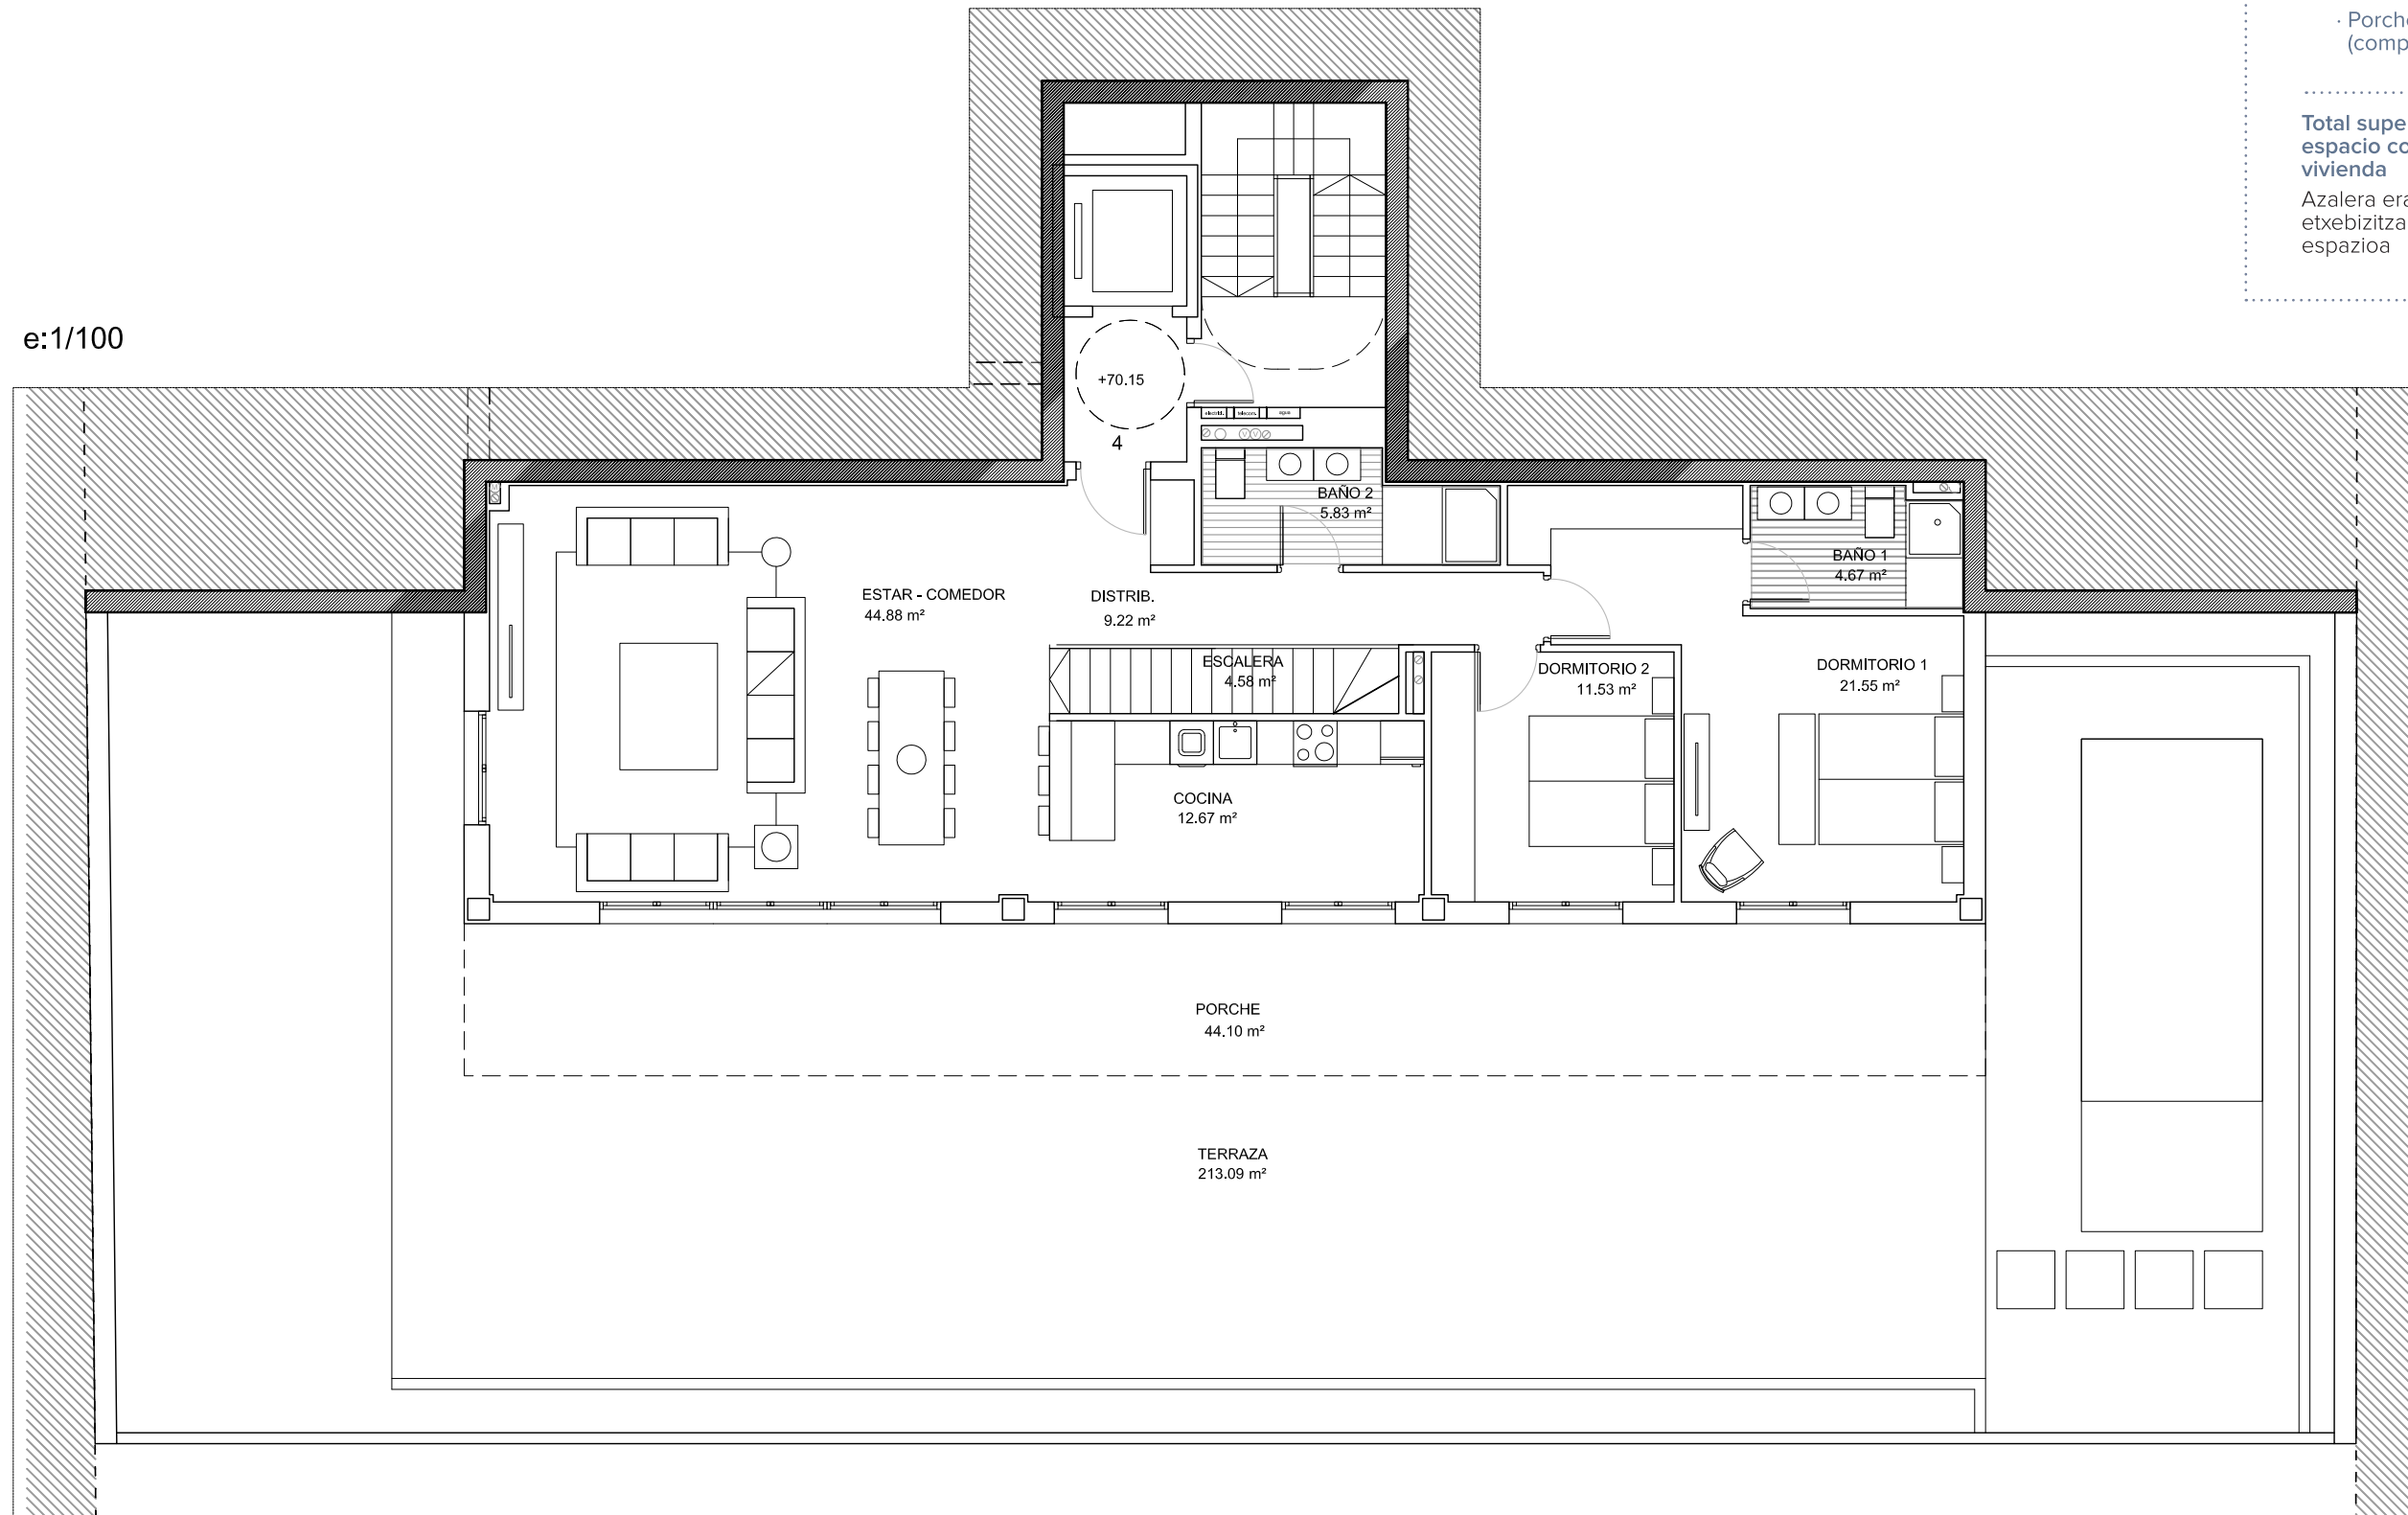

Total superficie útil vivienda	137,03 m²	Total superficie útil cerrada	210,79 m²
Etxebizitzaren azalera erabilgarria guztira		Azalera erabilgarri itxia guztira	
· Distribuidor	114,98 m²	Superficie terraza + jardín	213,10 m²
· Escalera			
· Cocina			
· Sala de estar / Comedor			
· Dormitorio 1 - 2			
· Baño 1 - 2			
· Porche (computable 50%)	22,05 m²	Total superficie Azalera guztira	423,89 m²
Total superficie útil - espacio complementario a la vivienda			
Azalera erabilgarria guztira - etxebizitzaren osagarria den espazioa	73,76 m²		

e:1/100

Planta Baja