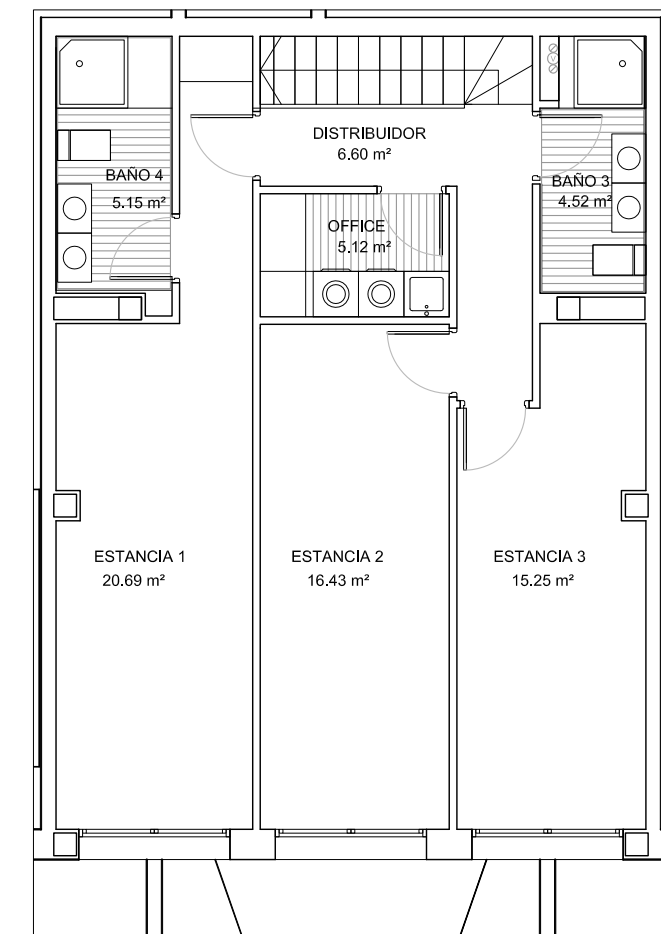

Total superficie útil vivienda	137,03 m²	Total superficie útil cerrada	210,79 m²
Etxebizitzaren azalera erabilgarria guztira		Azalera erabilgarri itxia guztira	
· Distribuidor	114,98 m²	Superficie terraza + jardín	213,10 m²
· Escalera			
· Cocina			
· Sala de estar / Comedor			
· Dormitorio 1 - 2			
· Baño 1 - 2			
· Porche (computable 50%)	22,05 m²	Total superficie Azalera guztira	423,89 m²
Total superficie útil - espacio complementario a la vivienda			
Azalera erabilgarria guztira - etxebizitzaren osagarria den espazioa	73,76 m²		

e:1/100

Planta Baja